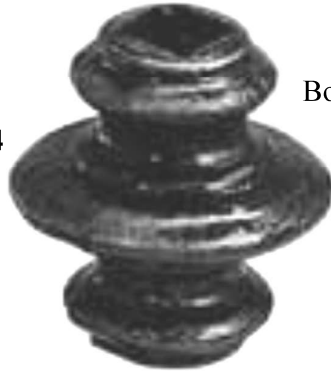

# Ferro Design srl

Via Adige, 20 21043 Castiglione Olona (Va)  
Tel. 0331859839 info@ferrodesignsrl

63x35  
Foro 12,5 **739/4**  
Foro 14,5 **739/5**  
Foro 16,5 **739/6**

In tubo  
85x30  
Foro 12,5  
**155/1**

In tubo  
65x30  
Foro 12,5  
**155/2**

Borchia h68 D65

Foro Q14,5 **OL1500114**

Foro Q16,5 **OL1500116**

No Foro **OL15001**

Borchia Inclinata x scale 55x40

Foro D12,5 **13.175.02**

Foro D14,5 **13.175**

Foro Q12,5 **13.175.03**

130x55 Q12

**158/B/1**

145x60 Q14

**158/B/2**

Solo borchia h200

Q12 **Eur11.100**

Q25 **Eur11.150**

Codice	Diametro	Altezza	Sezione
<b>159/2</b>	55	110	Q10
<b>159/3</b>	60	125	Q12
<b>159/4</b>	60	125	Q14
<b>159/6</b>	80	165	Q20
<b>159/9</b>	100	220	Q30