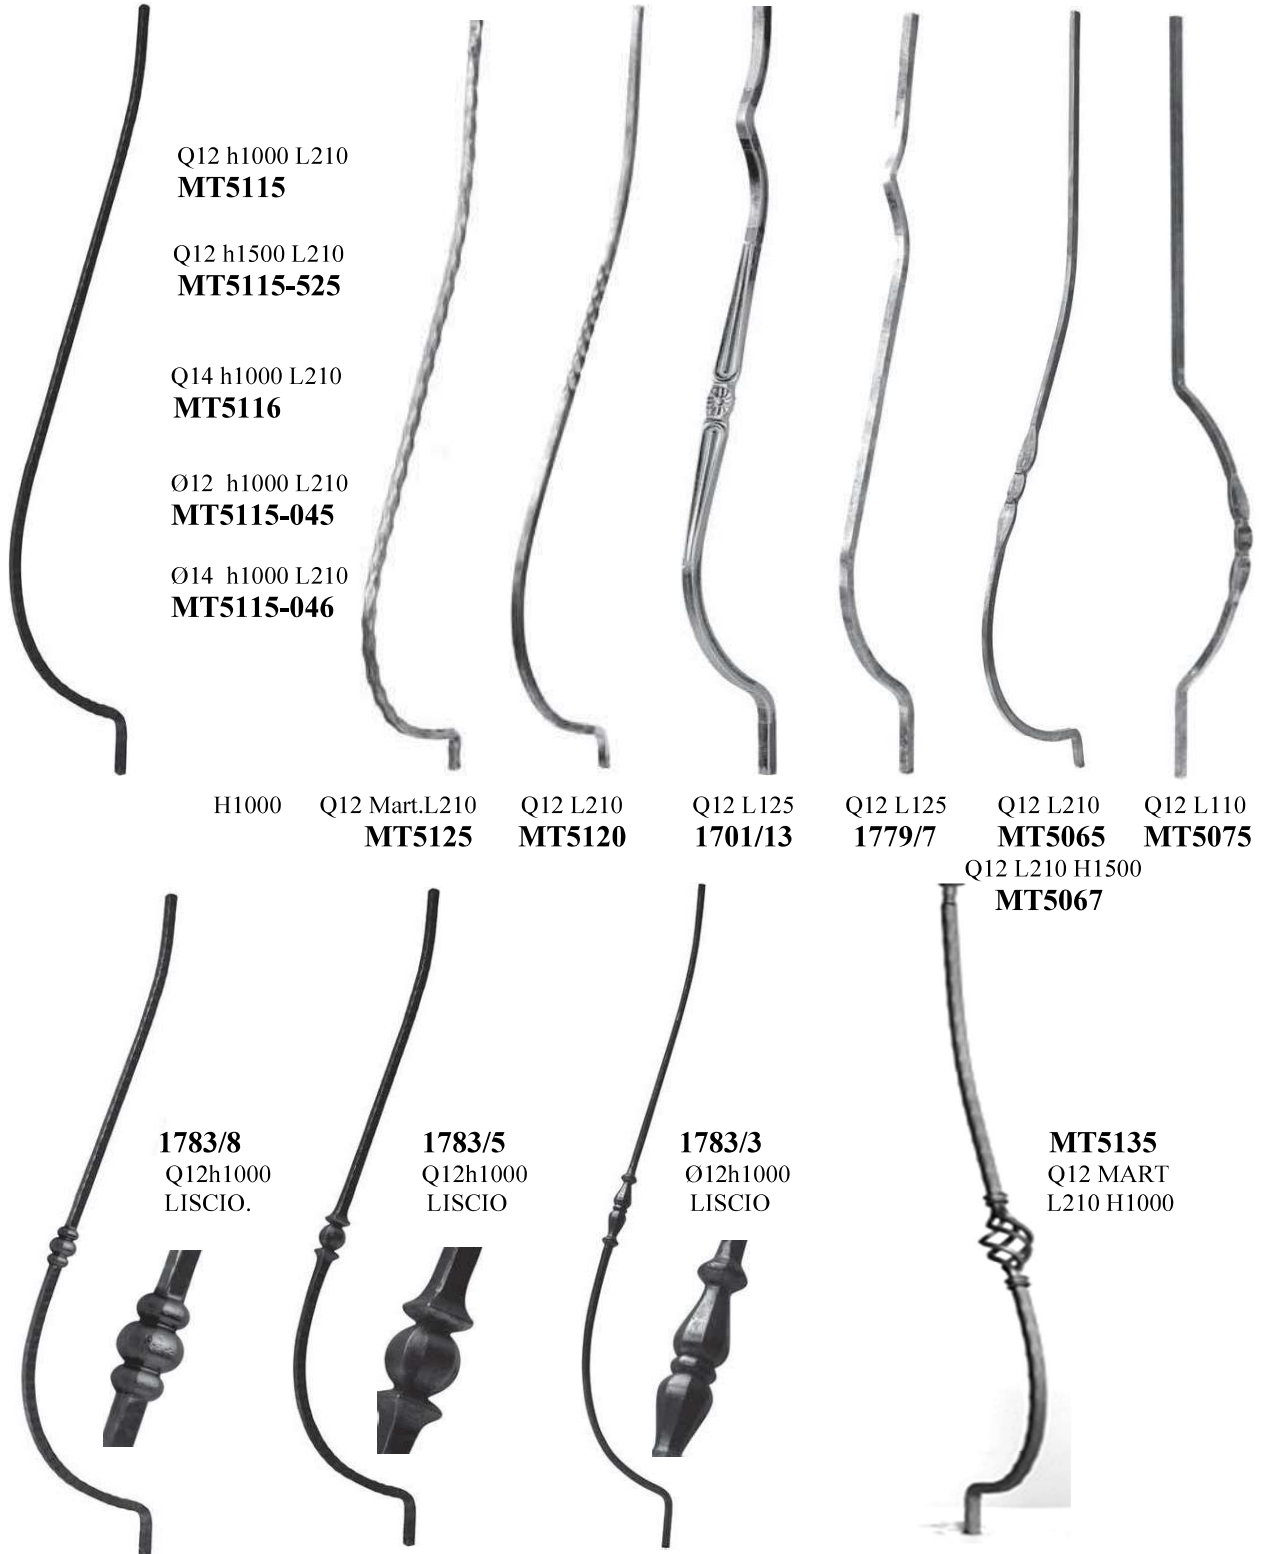

Ferro Design srl

Via Adige, 20 21043 Castiglione Olona (Va)
Tel. 0331859839 info@ferrodesignsrl

PALETTI A PANCIA