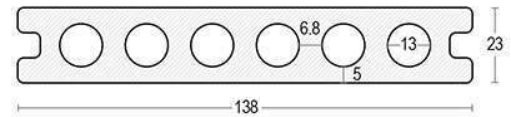

POSA CON MAGATELLI ALLUMINIO E CLIPS INOX