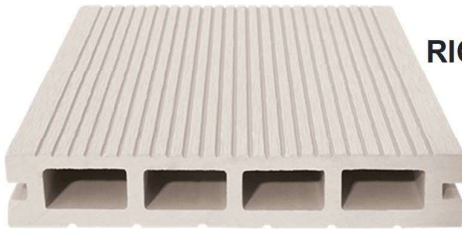

Ferro Design srl

Via Adige, 20 21043 Castiglione Olona (Va)
Tel. 0331859839 info@ferrodesignsrl

PAVIMENTO CLASSIC

BIANCO

NOCCIOLA

GRIGIO

CASTAGNO

WENGE'

RIGHE STRETTE

RIGHE LARGHE

DOUBLE FACE

PAVIMENTO PROFESSIONAL

BIANCO /TORTORA

GRIGIO /ASFALTO

TERRA COTTA/SAVANA

VERDE/AZZURRO