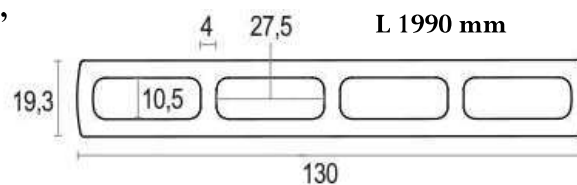

LUNGHEZZA 1450 mm

## RECINZIONE VEDO NON VEDO

COLORI DISPONIBILI

GHIACCIO

NOCCIOLA

WENGHE'

VERDE

GRIGIO CHIARO

GRIGIO SCURO