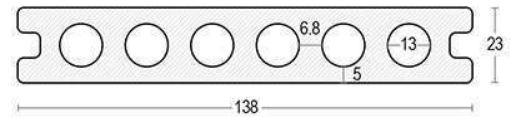

BIANCO /TORTORA