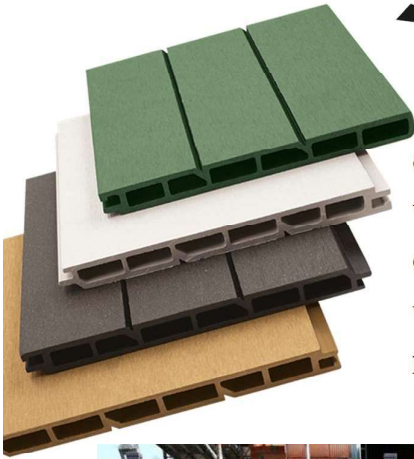

## PAVIMENTO PROFESSIONAL

**BIANCO /TORTORA**

**GRIGIO /ASFALTO**

**TERRA COTTA/SAVANA**

**VERDE/AZZURRO**

**POSA CON MAGATELLI ALLUMINIO E CLIPS INOX**

**Ferro Design srl**

Via Adige, 20 21043 Castiglione Olona (Va)  
Tel. 0331859839 info@ferrodesignsrl

## RECINZIONE PRIVACY

COLORI DISPONIBILI

VERDE

GHIACCIO

WENGHE'

NOCCIOLA

GRIGIO CHIARO

GRIGIO SCURO

## RECINZIONE VEDO NON VEDO

COLORI DISPONIBILI

GHIACCIO

NOCCIOLA

WENGHE'

VERDE

GRIGIO CHIARO

GRIGIO SCURO