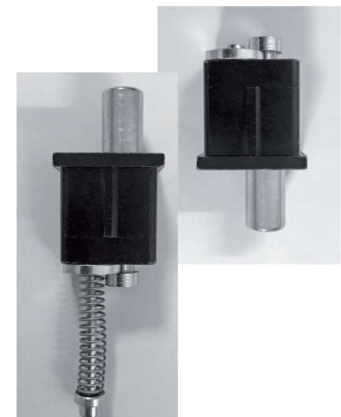

## **CERNIERE x INFERRIATE APRIBILI**

**CERNIERA (tipo ARTù) con perno di sicurezza**  
**CB4030 x tubo 40x30x2**  
**CB3030 x tubo 30x30x2**  
ANCHE IN VERSIONE ZINCATA

**ALTERNATIVA**

**CERNIERA (tipo MERLINO) di mezzo**  
**CM4030 x tubo 40x30x2**  
**CM3030 x tubo 30x30x2**  
ANCHE IN VERSIONE ZINCATA

**CERNIERA (tipo GINEVRA) laterale**  
**CA4030 x tubo 40x30x2**  
**CA3030 x tubo 30x30x2**  
ANCHE IN VERSIONE ZINCATA

**REGCPF4030 A PERNO FISSO**  
**CERNIERA DI SICUREZZA 40/30**

**SPEEDY LA CERNIERA x IL RIBALTAMENTO DELL'ANTA**

**REGPEE 3030** x PROFILO 30x30

**REGPEE 4030** x PROFILO 40x30

**CERNIERA A SCOMPARSA x TUBOLARE 40x40**

**NOV133/2.2** MOVIMENTO 180°

**REGCSR4030**

**CERNIERA A SGANCIO RAPIDO X TUBOLARE 40X30X2**  
**ZINCATA NERA**