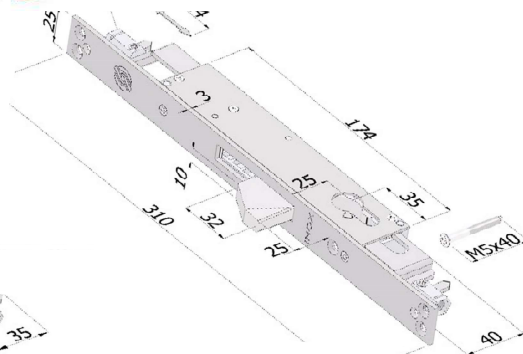

SERRATURA DUPLICE HERCULES
SEK2172XZB20XX