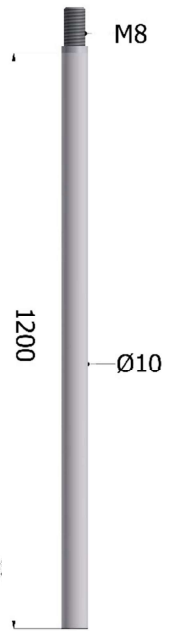

## **CERNIERE x INFERRIATE APRIBILI**

**CERNIERA (tipo ARTù) con perno di sicurezza**  
**CB4030 x tubo 40x30x2**  
**CB3030 x tubo 30x30x2**  
ANCHE IN VERSIONE ZINCATA

**ALTERNATIVA**

**CERNIERA (tipo MERLINO) di mezzo**  
**CM4030 x tubo 40x30x2**  
**CM3030 x tubo 30x30x2**  
ANCHE IN VERSIONE ZINCATA

**CERNIERA (tipo GINEVRA) laterale**  
**CA4030 x tubo 40x30x2**  
**CA3030 x tubo 30x30x2**  
ANCHE IN VERSIONE ZINCATA

**REGCPF4030 A PERNO FISSO**  
**CERNIERA DI SICUREZZA 40/30**

**SPEEDY LA CERNIERA x IL RIBALTAMENTO DELL'ANTA**

**REGPEE 3030** x PROFILO 30x30

**REGPEE 4030** x PROFILO 40x30

**CERNIERA A SCOMPARSA x TUBOLARE 40x40**

**NOV133/2.2** MOVIMENTO 180°

**REGCSR4030**

**CERNIERA A SGANCIO RAPIDO X TUBOLARE 40X30X2**  
**ZINCATA NERA**

ASTA D10 M8 L1200  
SEK5803XZBXX08

PUNTALE D14x70  
SEK5818XZB14AS  
PUNTALE D16x70  
SEK5818XZB16AS

BOCCOLA GUIDA ASTE D14  
SEK7320XBKXX14  
BOCCOLA GUIDA ASTE D16  
SEK7320XBKXX16

BOCCOLA FERMO GRATA  
SEK7415KZB3020