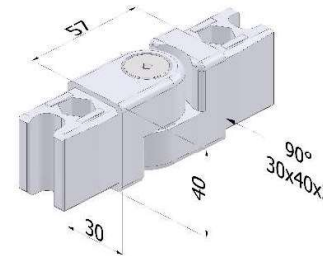

**CERNIERA (tipo GINEVRA) laterale**  
**CA4030 x tubo 40x30x2**  
**CA3030 x tubo 30x30x2**  
ANCHE IN VERSIONE ZINCATA

**REGCPF4030 A PERNO FISSO**  
**CERNIERA DI SICUREZZA 40/30**

**SPEEDY LA CERNIERA x IL RIBALTAMENTO DELL'ANTA**

**REGPEE 3030** x PROFILO 30x30

**REGPEE 4030** x PROFILO 40x30

**CERNIERA A SCOMPARSA x TUBOLARE 40x40**

**NOV133/2.2** MOVIMENTO 180°

**REGCSR4030**

**CERNIERA A SGANCIO RAPIDO X TUBOLARE 40X30X2**  
**ZINCATA NERA**

**Ferro Design srl**

Via Adige, 20 21043 Castiglione Olona (Va)  
Tel. 0331859839 info@ferrodesignsrl

E=20

SERRATURA DUPLICE HERCULES  
SEK2172XZB20XX

SERRATURA TRIPLICE HERCULES  
SEK2172XA12525

SNODO 90°  
SEK7410KZB4030

ASTA D10 M8 L1200  
SEK5803XZBXX08

PUNTALE D14x70  
SEK5818XZB14AS  
PUNTALE D16x70  
SEK5818XZB16AS

BOCCOLA GUIDA ASTE D14  
SEK7320XBKXX14  
BOCCOLA GUIDA ASTE D16  
SEK7320XBKXX16

BOCCOLA FERMO GRATA  
SEK7415KZB3020