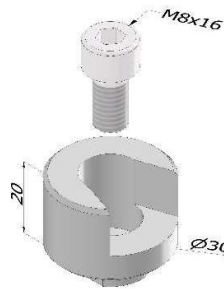

**CERNIERA (tipo GINEVRA) laterale**  
**CA4030 x tubo 40x30x2**  
**CA3030 x tubo 30x30x2**  
ANCHE IN VERSIONE ZINCATA

**REGCPF4030 A PERNO FISSO**  
**CERNIERA DI SICUREZZA 40/30**

**SPEEDY LA CERNIERA x IL RIBALTAMENTO DELL'ANTA**

**REGPEE 3030** x PROFILO 30x30

**REGPEE 4030** x PROFILO 40x30

**CERNIERA A SCOMPARSA x TUBOLARE 40x40**

**NOV133/2.2** MOVIMENTO 180°

**REGCSR4030**

**CERNIERA A SGANCIO RAPIDO X TUBOLARE 40X30X2**  
**ZINCATA NERA**

**Ferro Design srl**

Via Adige, 20 21043 Castiglione Olona (Va)  
Tel. 0331859839 info@ferrodesignsrl

E=20

SERRATURA DUPLICE HERCULES  
SEK2172XZB20XX

SERRATURA TRIPLICE HERCULES  
SEK2172XA12525

SNODO 90°  
SEK7410KZB4030

ASTA D10 M8 L1200  
SEK5803XZBXX08

PUNTALE D14x70  
SEK5818XZB14AS  
PUNTALE D16x70  
SEK5818XZB16AS

BOCCOLA GUIDA ASTE D14  
SEK7320XBKXX14  
BOCCOLA GUIDA ASTE D16  
SEK7320XBKXX16

BOCCOLA FERMO GRATA  
SEK7415KZB3020