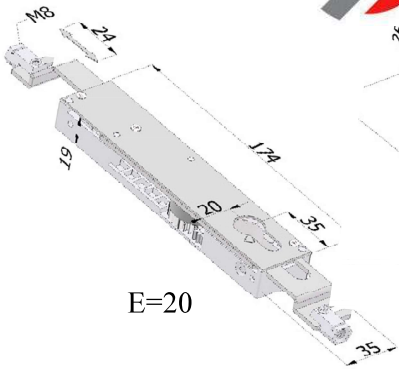

Ferro Design srl

Via Adige, 20 21043 Castiglione Olona (Va)
Tel. 0331859839 info@ferrodesignsrl

E=20

SERRATURA DUPLICE HERCULES
SEK2172XZB20XX