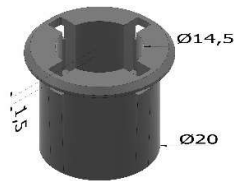

**CERNIERA (tipo GINEVRA) laterale**  
**CA4030 x tubo 40x30x2**  
**CA3030 x tubo 30x30x2**  
ANCHE IN VERSIONE ZINCATA

**REGCPF4030 A PERNO FISSO**  
**CERNIERA DI SICUREZZA 40/30**

**SPEEDY LA CERNIERA x IL RIBALTAMENTO DELL'ANTA**

**REGPEE 3030** x PROFILO 30x30

**REGPEE 4030** x PROFILO 40x30

**CERNIERA A SCOMPARSA x TUBOLARE 40x40**

**NOV133/2.2** MOVIMENTO 180°

**REGCSR4030**

**CERNIERA A SGANCIO RAPIDO X TUBOLARE 40X30X2**  
**ZINCATA NERA**

**Ferro Design srl**

Via Adige, 20 21043 Castiglione Olona (Va)  
Tel. 0331859839 info@ferrodesignsrl

E=20

SERRATURA DUPLICE HERCULES  
SEK2172XZB20XX

SERRATURA TRIPLICE HERCULES  
SEK2172XA12525

SNODO 90°  
SEK7410KZB4030

ASTA D10 M8 L1200  
SEK5803XZBXX08

PUNTALE D14x70  
SEK5818XZB14AS  
PUNTALE D16x70  
SEK5818XZB16AS

BOCCOLA GUIDA ASTE D14  
SEK7320XBKXX14  
BOCCOLA GUIDA ASTE D16  
SEK7320XBKXX16

BOCCOLA FERMO GRATA  
SEK7415KZB3020